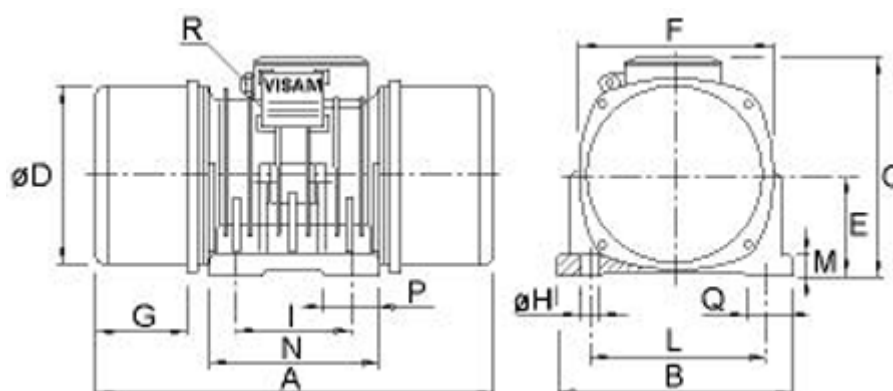

Varenummer: 310101135002100  
Beskrivelse: Vibrationsmotor SPV 12.0 A 26kgcm  
3000 o/m 1350kg 1,3kW 3x230-400V 50hz

## Mål

A	= 366	I	= 120
Antal H	= 4	L	= 180
B	= 225	M	= 20
C	= 233	N	= 210
d	= 187	P	= 70
E	= 105	Q	= 50
G	= 62	R	= M20x1,5
H	= 17		